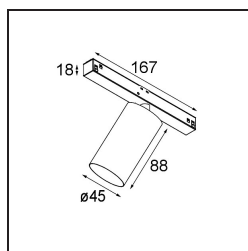

*FFD\_Minude Track 48V Adjustable 45 lx LED 2700K Medium DALI White Structure BB*

La flessibilità yogica di Minude ti sorprenderà quanto il suo design essenziale e cilindrico. Esprimi un'estetica raffinata e minimalista su pareti e soffitti alti o bassi. Prova più di un Minude sul nostro binario Pista o sul nostro Modupoint LED ridisegnato. La sua lunga serie di colori e le sue dimensioni miniaturizzate faranno certamente colpo.

### Specifications

Materiale	11460109
Tipo di Sorgente	LED
Tipologia LED	BRIDGELUX V6 HD G7
Tecnologie LED	COB
CRI	Min. 90
Temperatura di colore della luce	2700K
Vita utile	L80B10 @50.000 ore
Lampadina inclusa	Sì
Numero di fonte luminosa	1
Codice di flusso CIE	98 99 100 100 72
Binning (SDCM)	2
Direzione della luce	Diretta
Ottiche	Lente
Fascio misurato (°)	29,6
Volt in ingresso	48Vdc
Luminaire power (W)	11,0
Classificazione elettrica	III
Grado IP	20
Test filo a caldo (°C)	960
Protocollo di regolazione (Dimmer)	DALI
DALI Standard	DALI-2
Interno/Esterno	Interno
Applicazione	Soffitto, Parete
Orientabilità	H 360° V 0°/+90°
Distanza dall'oggetto illuminato (m)	0,1
Colore primario & Finitura primaria	Bianco, Strutturata
Peso lordo (g)	394,0
Flusso luminoso per lampade (lm)	598
Efficienza (lm/W)	54
Livello abbagliamento	13