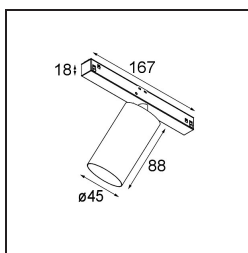

FFD_Minude Track 48V Adjustable 45 lx LED 2700K Medium DALI White Structure BB

La flexibilidad yóguica de Minude le sorprenderá tanto como su diseño cilíndrico desnudo. Expresa apariencia y sensación elegantes y minimalistas en paredes y en techos altos o bajos. Use más de un foco Minude en nuestra vía Pista Track o en nuestro Modupoint LED rediseñado. Su larga tira de colores y tamaño en miniatura causarán gran impresión.

Specifications

Material	11460109
Tipo de fuente de luz	LED
Tipo de LED	BRIDGELUX V6 HD G7
Tecnología LED	COB LED
CRI	Min. 90
Temperatura del color	2700K
Vida Útil	L80B10 @50.000 horas
Lámpara Incluida	Sí
Número de fuentes de luz	1
Código de flujo CIE	98 99 100 100 72
Binning (SDCM)	2
Dirección de la luz	Directo
Óptica	Lente
Ángulo de Apertura medido (°)	29,6
Voltaje de entrada	48Vcc
Luminaire power (W)	11,0
Clasificación eléctrica	III
Clasificación del IP	20
Clasificación de hilo incandescente (°C)	960
Protocolo de regulación	DALI
DALI Standard	DALI-2
Interio/Exterior	Interior
Aplicación	Techo, Pared
Ajustabilidad	H 360° V 0°/+90°
Distancia al objeto iluminado (m)	0,1
Color principal & Acabado principal	Blanco, Estructura
Peso bruto (g)	394,0
Flujo luminoso por lámpara (lm)	598
Eficacia (lm/W)	54
Índice de deslumbramiento	13