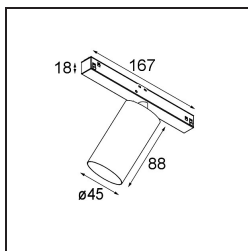

FFD_Minude Track 48V Adjustable 45 lx LED 2700K Medium DALI White Structure BB

Die yogische Flexibilität wird Sie ebenso überraschen, wie ihr pures, zylindrisches Design. Zaubern Sie ein raffiniertes und minimalistisches Szenario an Wände und an hohe oder niedrige Decken. Probieren Sie mehr als eine Minude aus, an unserem Pista Schienensystem oder unserem völlig neu entwickelten Modupoint LED. Die lange Farblinie und die Miniaturgröße hinterlassen einen bleibenden Eindruck.

Spezifikationen

Material	11460109
Typ der Lichtquelle	LED
LED Typ	BRIDGELUX V6 HD G7
LED-Technologie	COB-LED
CRI	Min. 90
Farbtemperatur	2700K
Lebensdauer	L80 B10 bei 50.000 Stunden
Leuchtmittel enthalten	Ja
Anzahl Lichtquellen	1
CIE-Fluxcode	98 99 100 100 72
Binning (SDCM)	2
Lichtrichtung	Abwärts
Optik	Streuscheibe
Gemessene Abstrahlwinkel (°)	29,6
Eingangsspannung	48 Vdc
Luminaire power (W)	11,0
Schutzklasse	III
Schutzart	20
Glühdrahtprüfung (°C)	960
Dimmprotokoll	DALI
DALI Standard	DALI-2
Innen/Außen	Innen
Anwendung	Decke, Wand
Verstellbarkeit	H 360° V 0°/+90°
Abstand zum beleuchteten Objekt (m)	0,1
Primärfarbe & Primäres Finish	Weiß, Strukturiert
Bruttogewicht (g)	394,0
Lichtstrom pro Lampe (lm)	598
Effizienz (lm/W)	54
UGR	13