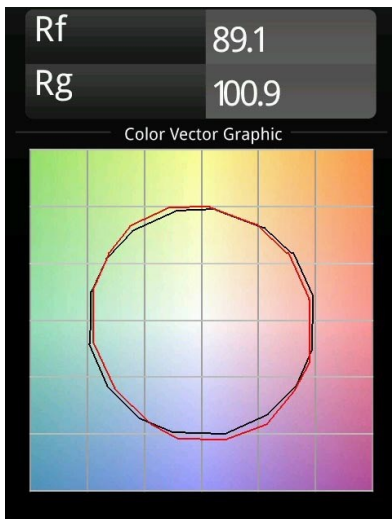

TM30 & CRI Diagrammen