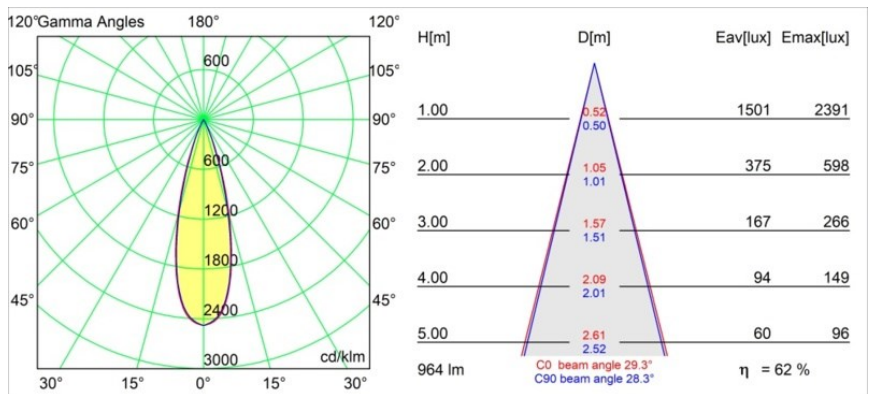

Lichtspreiding & Stralingsdiagram