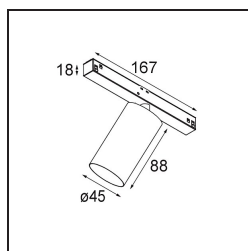

### Specificaties

Materiaal	11460082
Type Lichtbron	LED
LED type	BRIDGELUX V6 HD G7
LED technologie	Led-COB
CRI	Min. 90
Kleurtemperatuur	2700K
Levensduur	L80B10 bij 50.000 Uur
Lamp inbegrepen	Ja
Aantal Lichtbronnen	1
CIE-fluxcode	100 100 100 100 69
Binning (SDCM)	2
Lichtrichting	Omlaag
Optisch	Lens
Gemeten gradenbundel (°)	29,2
Ingangsspanning	48Vdc
Luminaire power (W)	11,0
Elektriciteitsklasse	III
IP-klasse	20
Gloeidraadtest (°C)	960
Protocol Voor Dimmen	1-10V
Binnen/Buiten	Binnen
Toepassing	Plafond, Wand
Verstelbaarheid	H 360° V 0°/+90°
Afstand tot Verlicht Voorwerp (m)	0,1
Primaire Kleur & Primaire Afwerking	Brons, Geborsteld Geanodiseerd
Brutogewicht (g)	394,0
Lumenoutput per lampunit (lm)	595
Efficiëntie (lm/W)	54
UGR	1