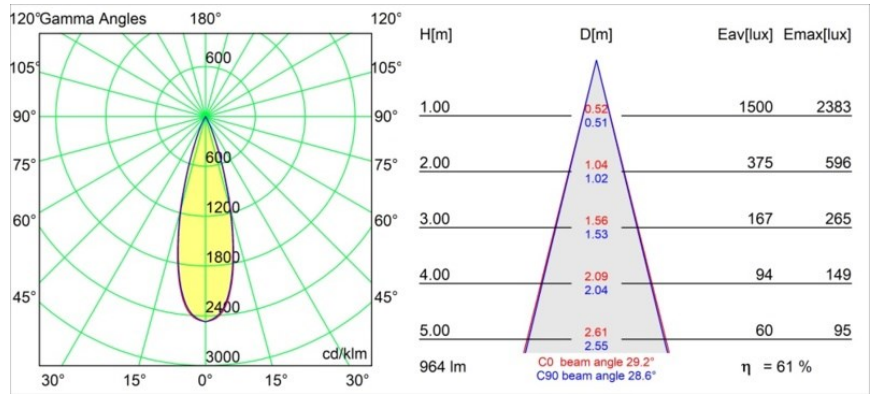

Spezifikationen

Material	11460082
Typ der Lichtquelle	LED
LED Typ	BRIDGELUX V6 HD G7
LED-Technologie	COB-LED
CRI	Min. 90
Farbtemperatur	2700K
Lebensdauer	L80 B10 bei 50.000 Stunden
Leuchtmittel enthalten	Ja
Anzahl Lichtquellen	1
CIE-Fluxcode	100 100 100 100 69
Binning (SDCM)	2
Lichtrichtung	Abwärts
Optik	Streuscheibe
Gemessene Abstrahlwinkel (°)	29,2
Eingangsspannung	48 Vdc
Luminaire power (W)	11,0
Schutzklasse	III
Schutzart	20
Glühdrahtprüfung (°C)	960
Dimmprotokoll	1-10V
Innen/Außen	Innen
Anwendung	Decke, Wand
Verstellbarkeit	H 360° V 0°/+90°
Abstand zum beleuchteten Objekt (m)	0,1
Primärfarbe & Primäres Finish	Bronze, Gebürstet und Eloxier
Bruttogewicht (g)	394,0
Lichtstrom pro Lampe (lm)	595
Effizienz (lm/W)	54
UGR	1

TM30 & CRI Diagramm

Lichtverteilung und Lichtverteilungskurve

Diagramm