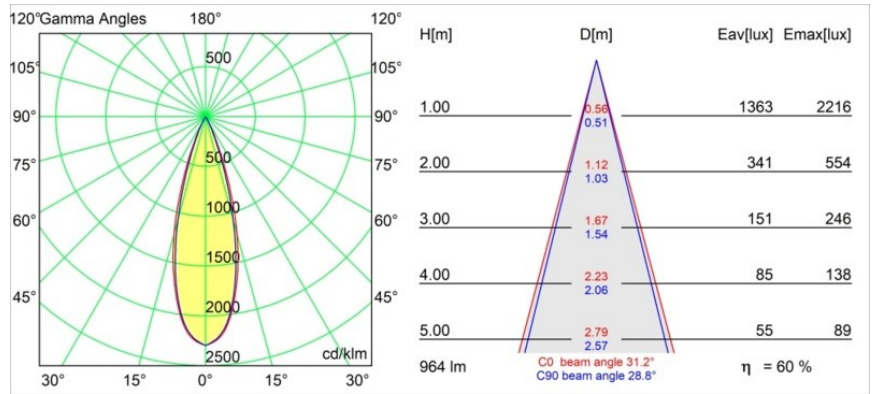

Spezifikationen

Material	11460081
Typ der Lichtquelle	LED
LED Typ	BRIDGELUX V6 HD G7
LED-Technologie	COB-LED
CRI	Min. 90
Farbtemperatur	2700K
Lebensdauer	L80 B10 bei 50.000 Stunden
Leuchtmittel enthalten	Ja
Anzahl Lichtquellen	1
CIE-Fluxcode	100 100 100 100 70
Binning (SDCM)	2
Lichtrichtung	Abwärts
Optik	Streuscheibe
Gemessene Abstrahlwinkel (°)	31,2
Eingangsspannung	48 Vdc
Luminaire power (W)	11,0
Schutzklasse	III
Schutzart	20
Glühdrahtprüfung (°C)	960
Dimmprotokoll	1-10V
Innen/Außen	Innen
Anwendung	Decke, Wand
Verstellbarkeit	H 360° V 0°/+90°
Abstand zum beleuchteten Objekt (m)	0,1
Primärfarbe & Primäres Finish	Schwarz, Gebürstet und Eloxiert
Bruttogewicht (g)	394,0
Lichtstrom pro Lampe (lm)	586
Effizienz (lm/W)	53
UGR	1

TM30 & CRI Diagramm

Lichtverteilung und Lichtverteilungskurve

Diagramm