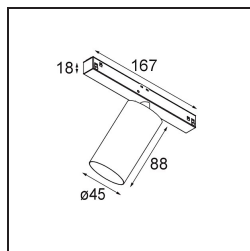

Minude Track 48V Adjustable 45 1x LED 2700K Medium 1-10V Black Brushed Anodised

Die yogische Flexibilität wird Sie ebenso überraschen, wie ihr pures, zylindrisches Design. Zaubern Sie ein raffiniertes und minimalistisches Szenario an Wände und an hohe oder niedrige Decken. Probieren Sie mehr als eine Minute aus, an unserem Pista Schienensystem oder unserem völlig neu entwickelten Modupoint LED. Die lange Farblinie und die Miniaturgröße hinterlassen einen bleibenden Eindruck.

Spezifikationen

Material	11460081
Typ der Lichtquelle	LED
LED Typ	BRIDGELUX V6 HD G7
LED-Technologie	COB-LED
CRI	Min. 90
Farbtemperatur	2700K
Lebensdauer	L80 B10 bei 50.000 Stunden
Leuchtmittel enthalten	Ja
Anzahl Lichtquellen	1
CIE-Fluxcode	100 100 100 100 70
Binning (SDCM)	2
Lichtrichtung	Abwärts
Optik	Streuscheibe
Gemessene Abstrahlwinkel (°)	31,2
Eingangsspannung	48 Vdc
Luminaire power (W)	11,0
Schutzklasse	III
Schutzart	20
Glühdrahtprüfung (°C)	960
Dimmprotokoll	1-10V
Innen/Außen	Innen
Anwendung	Decke, Wand
Verstellbarkeit	H 360° V 0°/+90°
Abstand zum beleuchteten Objekt (m)	0,1
Primärfarbe & Primäres Finish	Schwarz, Gebürstet und Eloxiert
Bruttogewicht (g)	394,0
Lichtstrom pro Lampe (lm)	586
Effizienz (lm/W)	53
UGR	1