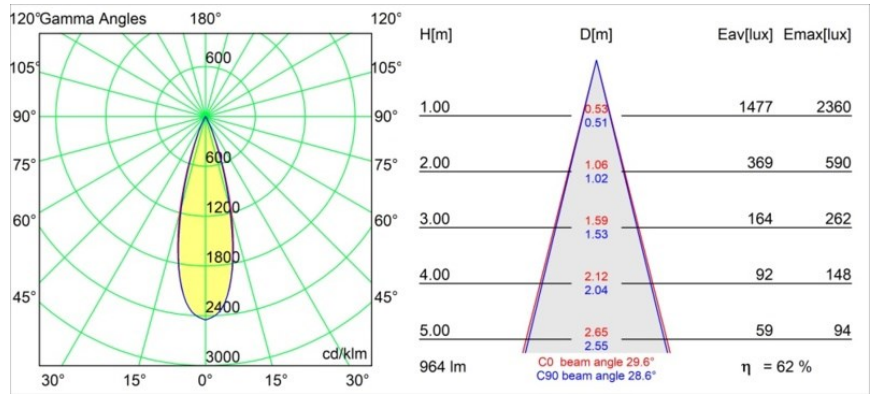

### Specificaties

Materiaal	11460041
Type Lichtbron	LED
LED type	BRIDGELUX V6 HD G7
LED technologie	Led-COB
CRI	Min. 90
Kleurtemperatuur	2700K
Levensduur	L80B10 bij 50.000 Uur
Lamp inbegrepen	Ja
Aantal Lichtbronnen	1
CIE-fluxcode	99 100 100 100 73
Binning (SDCM)	2
Lichtrichting	Omlaag
Optisch	Lens
Gemeten gradenbundel (°)	29,6
Ingangsspanning	48Vdc
Luminaire power (W)	11,0
Elektriciteitsklasse	III
IP-klasse	20
Gloeidraadtest (°C)	960
Protocol Voor Dimmen	1-10V
Binnen/Buiten	Binnen
Toepassing	Plafond, Wand
Verstelbaarheid	H 360° V 0°/+90°
Afstand tot Verlicht Voorwerp (m)	0,1
Primaire Kleur & Primaire Afwerking	Champagne, Geborsteld Geanodiseerd
Brutogewicht (g)	394,0
Lumenoutput per lampunit (lm)	605
Efficiëntie (lm/W)	55
UGR	5

**TM30 & CRI Diagrammen**

**Lichtspreiding & Stralingsdiagram**

Diagrammen