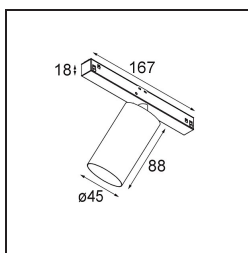

Minude Track 48V Adjustable 45 1x LED 2700K Medium 1-10V Champagne Brushed Anodised

Die yogische Flexibilität wird Sie ebenso überraschen, wie ihr pures, zylindrisches Design. Zaubern Sie ein raffiniertes und minimalistisches Szenario an Wände und an hohe oder niedrige Decken. Probieren Sie mehr als eine Minude aus, an unserem Pista Schienensystem oder unserem völlig neu entwickelten Modupoint LED. Die lange Farblinie und die Miniaturgröße hinterlassen einen bleibenden Eindruck.

Spezifikationen

Material	11460041
Typ der Lichtquelle	LED
LED Typ	BRIDGELUX V6 HD G7
LED-Technologie	COB-LED
CRI	Min. 90
Farbtemperatur	2700K
Lebensdauer	L80 B10 bei 50.000 Stunden
Leuchtmittel enthalten	Ja
Anzahl Lichtquellen	1
CIE-Fluxcode	99 100 100 100 73
Binning (SDCM)	2
Lichtrichtung	Abwärts
Optik	Streuscheibe
Gemessene Abstrahlwinkel (°)	29,6
Eingangsspannung	48 Vdc
Luminaire power (W)	11,0
Schutzklasse	III
Schutzart	20
Glühdrahtprüfung (°C)	960
Dimmprotokoll	1-10V
Innen/Außen	Innen
Anwendung	Decke, Wand
Verstellbarkeit	H 360° V 0°/+90°
Abstand zum beleuchteten Objekt (m)	0,1
Primärfarbe & Primäres Finish	Champagner, Gebürstet und Eloxiert
Bruttogewicht (g)	394,0
Lichtstrom pro Lampe (lm)	605
Effizienz (lm/W)	55
UGR	5