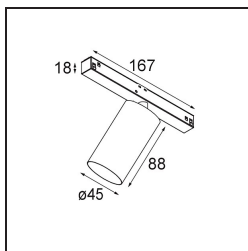

Datum

Klant

Project

Soort

*Minude Track 48V Adjustable 45 1x LED 2700K Medium 1-10V Black Structure*

Minudes yogische flexibiliteit zal je al evenzeer verrassen als zijn naakte, cilindervormige ontwerp. Voor een geraffineerde en minimalistische look op de muur, op een hoog of laag plafond. Probeer meer dan één Minude op onze Pista rail of op onze herontworpen Modupoint LED. De lange reeks kleuren en het kleine formaat laten een grote indruk achter.

**Specificaties**

Materiaal	11460032
Type Lichtbron	LED
LED type	BRIDGELUX V6 HD G7
LED technologie	Led-COB
CRI	Min. 90
Kleurtemperatuur	2700K
Levensduur	L80B10 bij 50.000 Uur
Lamp inbegrepen	Ja
Aantal Lichtbronnen	1
CIE-fluxcode	100 100 100 100 70
Binning (SDCM)	2
Lichtrichting	Omlaag
Optisch	Lens
Gemeten gradenbundel (°)	28,9
Ingangsspanning	48Vdc
Luminaire power (W)	11,0
Elektriciteitsklasse	III
IP-klasse	20
Gloeidraadtest (°C)	960
Protocol Voor Dimmen	1-10V
Binnen/Buiten	Binnen
Toepassing	Plafond, Wand
Verstelbaarheid	H 360° V 0°/+90°
Afstand tot Verlicht Voorwerp (m)	0,1
Primaire Kleur & Primaire Afwerking	Zwart, Structuur
Brutogewicht (g)	394,0
Lumenoutput per lampunit (lm)	579
Efficiëntie (lm/W)	53
UGR	1