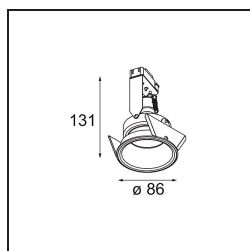

Datum
Klant
Project
Soort

*FFD\_Lotis Round Recessed 86 1x IP55 LED GU10 2700K Medium Leading Edge Black Structure*

Lotis Round is een inbouwspot met een smalle sierlijst. Het typische aan deze armatuur is de diep verzonken kegel, waarin de lichtbron zit. Lotis Round staat bekend om zijn moeiteloos design en praktische toepassingen en is er in verschillende diameters en met diverse soorten lichtbronnen.

### Specificaties

Materiaal	11456208
Type Lichtbron	LED GU10
LED type	PHILIPS MASTERLED GU10 5.5W
LED technologie	Led hoog vermogen
CRI	Min. 90
Kleurtemperatuur	2700K
Levensduur	L80B10 bij 25,000 Uur
Lamp inbegrepen	Ja
Aantal Lichtbronnen	1
Binning (SDCM)	3
Lichtrichting	Omlaag
Optisch	Collimator
Gemeten gradenbundel (°)	26,8
Ingangsspanning	230 V
Luminaire power (W)	5,5
Elektriciteitsklasse	II
IP-klasse	55
Gloeidraadtest (°C)	960
Protocol Voor Dimmen	Leading-Edge
Binnen/Buiten	Binnen
Toepassing	Plafond, Wand
Montage	Inbouw
Inbouwopening (mm)	ø79
Montagediepte (mm)	135,0
Verstelbaarheid	Not Applicable
Afstand tot Verlicht Voorwerp (m)	0,1
Primaire Kleur & Primaire Afwerking	Zwart, Structuur
Brutogewicht (g)	305,0
Lumenoutput per lampunit (lm)	323
Efficiëntie (lm/W)	58
UGR	8
Opmerking	<ul style="list-style-type: none"> <li>Dit is geen compleet product. Lichtmodule vereist.</li> </ul>