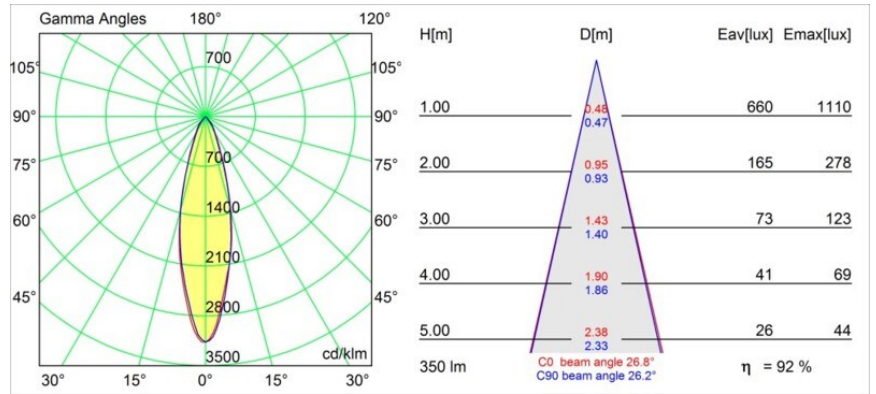

Lichtspreiding & Stralingsdiagram