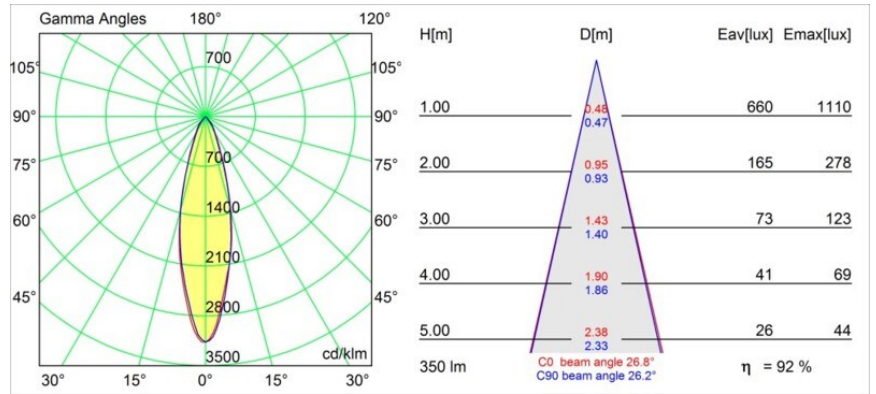

Datum
Klant
Project
Soort

*FFD\_Lotis Round Recessed 86 1x IP55 LED GU10 2700K Medium Leading Edge Black Structure*

Lotis Round is een inbouwspot met een smalle sierlijst. Het typische aan deze armatuur is de diep verzonken kegel, waarin de lichtbron zit. Lotis Round staat bekend om zijn moeiteloos design en praktische toepassingen en is er in verschillende diameters en met diverse soorten lichtbronnen.

### Specificaties

Materiaal	11456208
Type Lichtbron	LED GU10
LED type	PHILIPS MASTERLED GU10 5.5W
LED technologie	Led hoog vermogen
CRI	Min. 90
Kleurtemperatuur	2700K
Levensduur	L80B10 bij 25,000 Uur
Lamp inbegrepen	Ja
Aantal Lichtbronnen	1
Binning (SDCM)	3
Lichtrichting	Omlaag
Optisch	Collimator
Gemeten gradenbundel (°)	26,8
Ingangsspanning	230 V
Luminaire power (W)	5,5
Elektriciteitsklasse	II
IP-klasse	55
Gloeidraadtest (°C)	960
Protocol Voor Dimmen	Leading-Edge
Binnen/Buiten	Binnen
Toepassing	Plafond, Wand
Montage	Inbouw
Inbouwopening (mm)	ø79
Montagediepte (mm)	135,0
Verstelbaarheid	Not Applicable
Afstand tot Verlicht Voorwerp (m)	0,1
Primaire Kleur & Primaire Afwerking	Zwart, Structuur
Brutogewicht (g)	305,0
Lumenoutput per lampunit (lm)	323
Efficiëntie (lm/W)	58
UGR	8
Opmerking	<ul style="list-style-type: none"> <li>Dit is geen compleet product. Lichtmodule vereist.</li> </ul>

**Lichtspreiding & Stralingsdiagram**