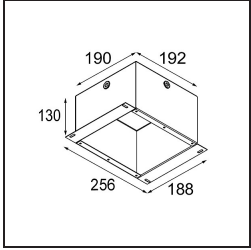

Installatie Accessoires

12290230 Plaster Kit 190X190 - 80 1x

10889830 Installation Housing 192x190x130

Kies een vereist accessoire