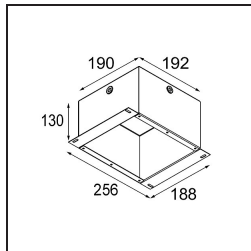

Installatie Accessoires

12290230 Plaster Kit 190X190 - 80 1x

10889830 Installation Housing 192x190x130

■ Kies een vereist accessoire