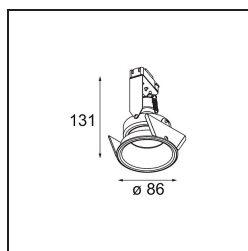

Datum
Klant
Project
Soort

*FFD\_Lotis Round Recessed 86 1x IP55 LED GU10 2700K Medium Leading Edge Black Structure*

Lotis Round is een inbouwspot met een smalle sierlijst. Het typische aan deze armatuur is de diep verzonken kegel, waarin de lichtbron zit. Lotis Round staat bekend om zijn moeiteloos design en praktische toepassingen en is er in verschillende diameters en met diverse soorten lichtbronnen.

### Specificaties

Materiaal	11456208
Type Lichtbron	LED GU10
LED type	PHILIPS MASTERLED GU10 5.5W
LED technologie	Led hoog vermogen
CRI	Min. 90
Kleurtemperatuur	2700K
Levensduur	L80B10 bij 25,000 Uur
Lamp inbegrepen	Ja
Aantal Lichtbronnen	1
Binning (SDCM)	3
Lichtrichting	Omlaag
Optisch	Collimator
Gemeten gradenbundel (°)	26,8
Ingangsspanning	230 V
Luminaire power (W)	5,5
Elektriciteitsklasse	II
IP-klasse	55
Gloeidraadtest (°C)	960
Protocol Voor Dimmen	Leading-Edge
Binnen/Buiten	Binnen
Toepassing	Plafond, Wand
Montage	Inbouw
Inbouwopening (mm)	ø79
Montagediepte (mm)	135,0
Verstelbaarheid	Not Applicable
Afstand tot Verlicht Voorwerp (m)	0,1
Primaire Kleur & Primaire Afwerking	Zwart, Structuur
Brutogewicht (g)	305,0
Lumenoutput per lampunit (lm)	323
Efficiëntie (lm/W)	58
UGR	8
Opmerking	<ul style="list-style-type: none"> <li>Dit is geen compleet product. Lichtmodule vereist.</li> </ul>