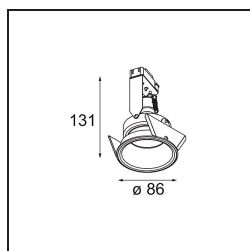

FFD_Lotis Round Recessed 86 1x IP55 LED GU10 2700K Medium Leading Edge Black Structure

Lotis Round è un faretto incassato dal profilo discreto. La caratteristica distintiva di questo apparecchio illuminante è il suo cono profondamente incassato, che contiene la fonte luminosa. Noto per il suo design semplice e la grande funzionalità, Lotis Round è disponibile in diversi diametri e con varie tipologie di fonti luminose.

Specifications

Materiale	11456208
Tipo di Sorgente	LED GU10
Tipologia LED	PHILIPS MASTERLED GU10 5.5W
Tecnologie LED	LED alta potenza
CRI	Min. 90
Temperatura di colore della luce	2700K
Vita utile	L80B10 @25.000 ore
Lampadina inclusa	Sì
Numero di fonte luminosa	1
Binning (SDCM)	3
Direzione della luce	Diretta
Ottiche	Collimatore
Fascio misurato (°)	26,8
Volt in ingresso	230V
Luminaire power (W)	5,5
Classificazione elettrica	II
Grado IP	55
Test filo a caldo (°C)	960
Protocollo di regolazione (Dimmer)	Leading Edge
Interno/Esterno	Interno
Applicazione	Soffitto, Parete
Montaggio	Incassato
Foro d'incasso (mm)	ø79
Profondità di montaggio (mm)	135,0
Orientabilità	Not Applicable
Distanza dall'oggetto illuminato (m)	0,1
Colore primario & Finitura primaria	Nero, Strutturata
Peso lordo (g)	305,0
Flusso luminoso per lampade (lm)	323
Efficienza (lm/W)	58
Livello abbagliamento	8
Remark	<ul style="list-style-type: none"> Questo non è un prodotto completo. Necessario modulo luce.