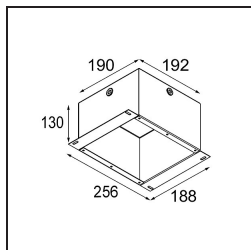

Accessori Installazione

12290230 Plaster Kit 190X190 - 80 1x

10889830 Installation Housing 192x190x130

Choose a required accessory