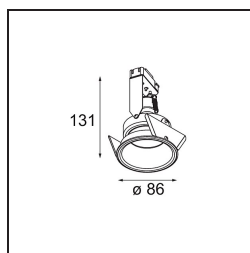

FFD_Lotis Round Recessed 86 1x IP55 LED GU10 2700K Medium Leading Edge Black Structure

Lotis Round es un foco empotrado con un borde muy fino. Esta luminaria se caracteriza por su cono de empotrado profundo, que engloba la fuente de luz. Conocida por su diseño sencillo y alta funcionalidad, Lotis Round está disponible en distintos diámetros con diversos tipos de fuentes de luz.

Specifications

Material	11456208
Tipo de fuente de luz	LED GU10
Tipo de LED	PHILIPS MASTERLED GU10 5.5W
Tecnología LED	LED de alta potencia
CRI	Min. 90
Temperatura del color	2700K
Vida Útil	L80B10 @25.000 Horas
Lámpara Incluida	Sí
Número de fuentes de luz	1
Binning (SDCM)	3
Dirección de la luz	Directo
Óptica	Colimador
Ángulo de Apertura medido (°)	26,8
Voltaje de entrada	230V
Luminaire power (W)	5,5
Clasificación eléctrica	II
Clasificación del IP	55
Clasificación de hilo incandescente (°C)	960
Protocolo de regulación	Leading Edge
Interio/Exterior	Interior
Aplicación	Techo, Pared
Montaje	Empotrado
Tamaño de corte (mm)	ø79
Profundidad de montaje (mm)	135,0
Ajustabilidad	Not Applicable
Distancia al objeto iluminado (m)	0,1
Color principal & Acabado principal	Negro, Estructura
Peso bruto (g)	305,0
Flujo luminoso por lámpara (lm)	323
Eficacia (lm/W)	58
Índice de deslumbramiento	8