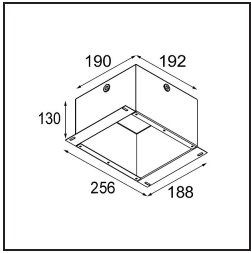

Specifications

Material	11456208
Tipo de fuente de luz	LED GU10
Tipo de LED	PHILIPS MASTERLED GU10 5.5W
Tecnología LED	LED de alta potencia
CRI	Min. 90
Temperatura del color	2700K
Vida Útil	L80B10 @25.000 Horas
Lámpara Incluida	Sí
Número de fuentes de luz	1
Binning (SDCM)	3
Dirección de la luz	Directo
Óptica	Colimador
Ángulo de Apertura medido (°)	26,8
Voltaje de entrada	230V
Luminaire power (W)	5,5
Clasificación eléctrica	II
Clasificación del IP	55
Clasificación de hilo incandescente (°C)	960
Protocolo de regulación	Leading Edge
Interio/Exterior	Interior
Aplicación	Techo, Pared
Montaje	Empotrado
Tamaño de corte (mm)	ø79
Profundidad de montaje (mm)	135,0
Ajustabilidad	Not Applicable
Distancia al objeto iluminado (m)	0,1
Color principal & Acabado principal	Negro, Estructura
Peso bruto (g)	305,0
Flujo luminoso por lámpara (lm)	323
Eficacia (lm/W)	58
Índice de deslumbramiento	8

Remark

- No es un producto completo. Se requiere módulo de luz.

Light distribution & beam diagram

Accesorios Instalación

12290230 Plaster Kit 190X190 - 80 1x

10889830 Installation Housing 192x190x130

Choose a required accessory