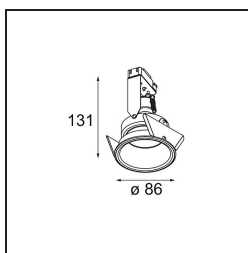

FFD_Lotis Round Recessed 86 1x IP55 LED GU10 2700K Medium Leading Edge Black Structure

Lotis Round es un foco empotrado con un borde muy fino. Esta luminaria se caracteriza por su cono de empotrado profundo, que engloba la fuente de luz. Conocida por su diseño sencillo y alta funcionalidad, Lotis Round está disponible en distintos diámetros con diversos tipos de fuentes de luz.

Specifications

Material	11456208
Tipo de fuente de luz	LED GU10
Tipo de LED	PHILIPS MASTERLED GU10 5.5W
Tecnología LED	LED de alta potencia
CRI	Min. 90
Temperatura del color	2700K
Vida Útil	L80B10 @25.000 Horas
Lámpara Incluida	Sí
Número de fuentes de luz	1
Binning (SDCM)	3
Dirección de la luz	Directo
Óptica	Colimador
Ángulo de Apertura medido (°)	26,8
Voltaje de entrada	230V
Luminaire power (W)	5,5
Clasificación eléctrica	II
Clasificación del IP	55
Clasificación de hilo incandescente (°C)	960
Protocolo de regulación	Leading Edge
Interio/Exterior	Interior
Aplicación	Techo, Pared
Montaje	Empotrado
Tamaño de corte (mm)	ø79
Profundidad de montaje (mm)	135,0
Ajustabilidad	Not Applicable
Distancia al objeto iluminado (m)	0,1
Color principal & Acabado principal	Negro, Estructura
Peso bruto (g)	305,0
Flujo luminoso por lámpara (lm)	323
Eficacia (lm/W)	58
Índice de deslumbramiento	8