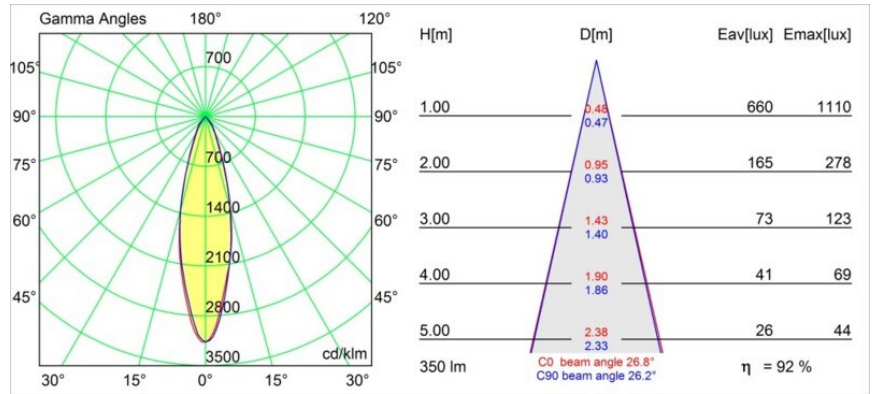

Light distribution & beam diagram