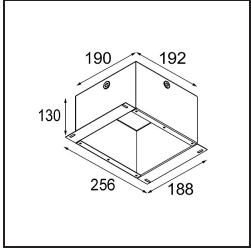

Specifications

Material	11456208
Tipo de fuente de luz	LED GU10
Tipo de LED	PHILIPS MASTERLED GU10 5.5W
Tecnología LED	LED de alta potencia
CRI	Min. 90
Temperatura del color	2700K
Vida Útil	L80B10 @25.000 Horas
Lámpara Incluida	Sí
Número de fuentes de luz	1
Binning (SDCM)	3
Dirección de la luz	Directo
Óptica	Colimador
Ángulo de Apertura medido (°)	26,8
Voltaje de entrada	230V
Luminaire power (W)	5,5
Clasificación eléctrica	II
Clasificación del IP	55
Clasificación de hilo incandescente (°C)	960
Protocolo de regulación	Leading Edge
Interio/Exterior	Interior
Aplicación	Techo, Pared
Montaje	Empotrado
Tamaño de corte (mm)	ø79
Profundidad de montaje (mm)	135,0
Ajustabilidad	Not Applicable
Distancia al objeto iluminado (m)	0,1
Color principal & Acabado principal	Negro, Estructura
Peso bruto (g)	305,0
Flujo luminoso por lámpara (lm)	323
Eficacia (lm/W)	58
Índice de deslumbramiento	8

Remark

- No es un producto completo. Se requiere módulo de luz.

Light distribution & beam diagram

Accesorios Instalación

12290230 Plaster Kit 190X190 - 80 1x

10889830 Installation Housing 192x190x130

Choose a required accessory