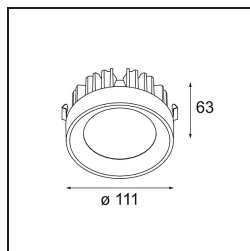

Datum
Klant
Project
Soort

M-LED Module 111 1x LED 4000K Spot DE Black Matt

Specificaties

Materiaal	11298602
Type Lichtbron	LED
LED type	BRIDGELUX VERO13
LED technologie	Led-COB
CRI	Min. 90
Kleurtemperatuur	4000K
Levensduur	L80B20 bij 50.000 Uur
Lamp inbegrepen	Ja
Aantal Lichtbronnen	1
Binning (SDCM)	3
Optisch	Reflector
Ingangsspanning	Aandrijving Gelijkstroom Vereist
Elektriciteitsklasse	III
IP-klasse	20
Gloeidraadtest (°C)	960
Binnen/Buiten	Binnen
Verstelbaarheid	Not Applicable
Afstand tot Verlicht Voorwerp (m)	0,1
Primaire Kleur & Primaire Afwerking	Zwart, Mat
Brutogewicht (g)	474,0
Stroom driver (mA)	350 500 700
Min. forward voltage (Vf)	29,1 29,9 31,0
Max. forward voltage (Vf)	33,7 34,7 35,8
Connected load (W)	11,0 16,2 23,4
Lumenoutput per lampunit (lm)	1053 1437 1860
Efficiëntie (lm/W)	96 88 79
UGR	16 17 18

TM30 & CRI Diagrammen

Lichtspreiding & Stralingsdiagram

Diagrammen