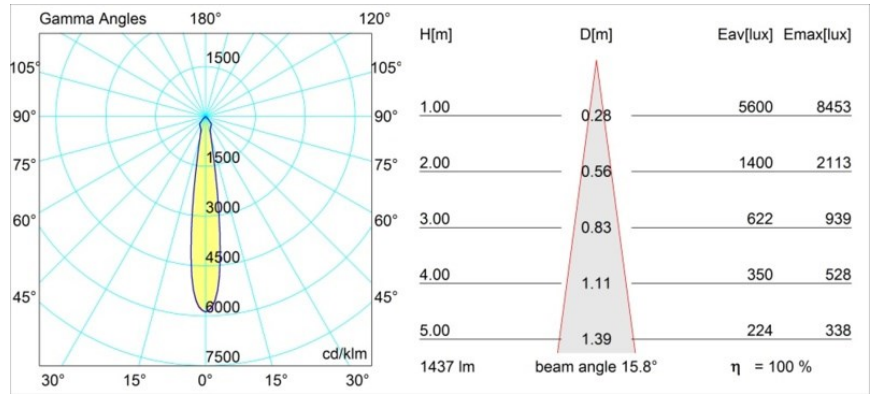

Datum
Klant
Project
Soort

M-LED Module 111 1x LED 4000K Spot DE Black Matt

Specificaties

Materiaal	11298602
Type Lichtbron	LED
LED type	BRIDGELUX VERO13
LED technologie	Led-COB
CRI	Min. 90
Kleurtemperatuur	4000K
Levensduur	L80B20 bij 50.000 Uur
Lamp inbegrepen	Ja
Aantal Lichtbronnen	1
Binning (SDCM)	3
Optisch	Reflector
Ingangsspanning	Aandrijving Gelijkstroom Vereist
Elektriciteitsklasse	III
IP-klasse	20
Gloeidraadtest (°C)	960
Binnen/Buiten	Binnen
Verstelbaarheid	Not Applicable
Afstand tot Verlicht Voorwerp (m)	0,1
Primaire Kleur & Primaire Afwerking	Zwart, Mat
Brutogewicht (g)	474,0
Stroom driver (mA)	350 500 700
Min. forward voltage (Vf)	29,1 29,9 31,0
Max. forward voltage (Vf)	33,7 34,7 35,8
Connected load (W)	11,0 16,2 23,4
Lumenoutput per lampunit (lm)	1053 1437 1860
Efficiëntie (lm/W)	96 88 79
UGR	16 17 18

TM30 & CRI Diagrammen

Lichtspreiding & Stralingsdiagram

Diagrammen