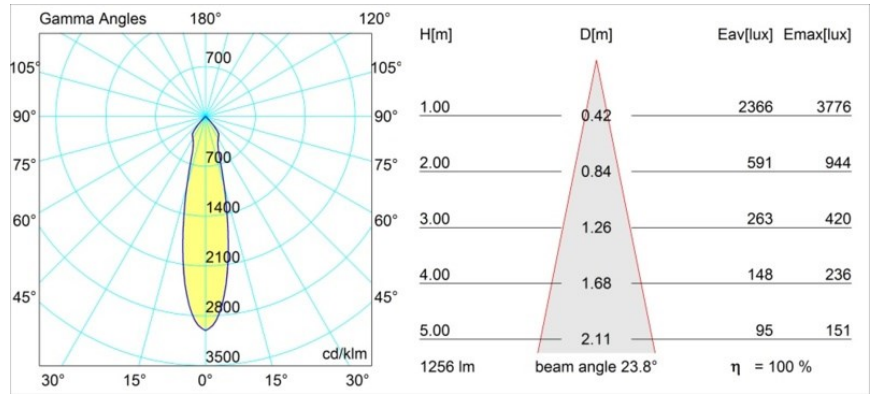

Datum
Klant
Project
Soort

M-LED Module 111 1x LED 2700K Medium DE Black Matt

Specificaties

Materiaal	11298102
Type Lichtbron	LED
LED type	BRIDGELUX VERO13
LED technologie	Led-COB
CRI	Min. 90
Kleurtemperatuur	2700K
Levensduur	L80B20 bij 50.000 Uur
Lamp inbegrepen	Ja
Aantal Lichtbronnen	1
Binning (SDCM)	3
Optisch	Reflector
Ingangsspanning	Aandrijving Gelijkstroom Vereist
Elektriciteitsklasse	III
IP-klasse	20
Gloeidraadtest (°C)	960
Binnen/Buiten	Binnen
Verstelbaarheid	Not Applicable
Afstand tot Verlicht Voorwerp (m)	0,1
Primaire Kleur & Primaire Afwerking	Zwart, Mat
Brutogewicht (g)	474,0
Stroom driver (mA)	350 500 700
Min. forward voltage (Vf)	29,1 29,9 31,0
Max. forward voltage (Vf)	33,7 34,7 35,8
Connected load (W)	11,0 16,2 23,4
Lumenoutput per lampunit (lm)	920 1256 1625
Efficiëntie (lm/W)	84 77 69
UGR	16 17 18

TM30 & CRI Diagrammen

Lichtspreading & Stralingsdiagram

Diagrammen