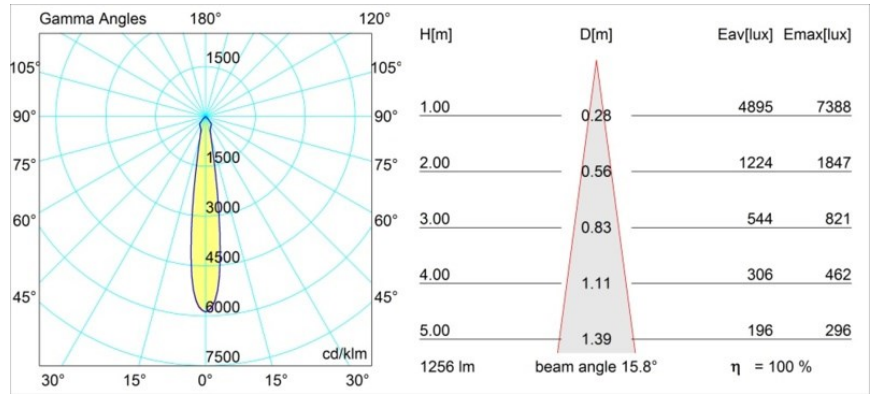

Datum
Klant
Project
Soort

M-LED Module 111 1x LED 2700K Spot DE Black Matt

Specificaties

Materiaal	11298002
Type Lichtbron	LED
LED type	BRIDGELUX VERO13
LED technologie	Led-COB
CRI	Min. 90
Kleurtemperatuur	2700K
Levensduur	L80B20 bij 50.000 Uur
Lamp inbegrepen	Ja
Aantal Lichtbronnen	1
Binning (SDCM)	3
Optisch	Reflector
Ingangsspanning	Aandrijving Gelijkstroom Vereist
Elektriciteitsklasse	III
IP-klasse	20
Gloeidraadtest (°C)	960
Binnen/Buiten	Binnen
Verstelbaarheid	Not Applicable
Afstand tot Verlicht Voorwerp (m)	0,1
Primaire Kleur & Primaire Afwerking	Zwart, Mat
Brutogewicht (g)	474,0
Stroom driver (mA)	350 500 700
Min. forward voltage (Vf)	29,1 29,9 31,0
Max. forward voltage (Vf)	33,7 34,7 35,8
Connected load (W)	11,0 16,2 23,4
Lumenoutput per lampunit (lm)	920 1256 1625
Efficiëntie (lm/W)	84 77 69
UGR	16 17 18

TM30 & CRI Diagrammen

Lichtspreiding & Stralingsdiagram

Diagrammen