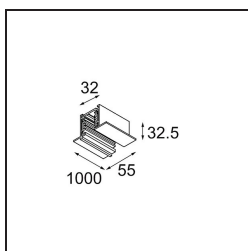

Datum
Kunde
Projekt
Art

FFD_Track 230V Non-Dim Profile Recessed 1000 Black

Spezifikationen

Material	11242402
Leuchtmittel enthalten	Nein
Anzahl Lichtquellen	0
Eingangsspannung	230 V
Schutzklasse	I
Schutzart	20
Glühdrahtprüfung (°C)	960
Innen/Außen	Innen
Anwendung	Decke, Wand
Montage	Einbau
Verstellbarkeit	Not Applicable
Primärfarbe & Primäres Finish	Schwarz,
Bruttogewicht (g)	1250,0