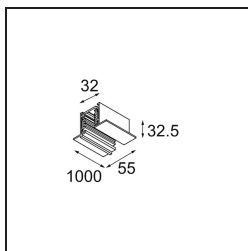

Datum
Klant
Project
Soort

*FFD\_Track 230V Non-Dim Profile Recessed 1000 White Shiny*

**Specificaties**

Materiaal	11242401
Lamp inbegrepen	Neen
Aantal Lichtbronnen	0
Ingangsspanning	230 V
Elektriciteitsklasse	I
IP-klasse	20
Gloedraadtest (°C)	960
Binnen/Buiten	Binnen
Toepassing	Plafond, Wand
Montage	Inbouw
Verstelbaarheid	Not Applicable
Primaire Kleur & Primaire Afwerking	Wit, Glanzend
Brutogewicht (g)	1250,0