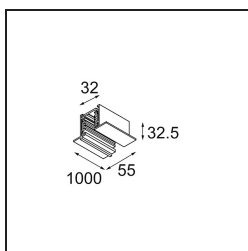

Date

Customer

Project

Type

FFD_Track 230V Non-Dim Profile Recessed 1000 White Shiny

Specifications

Materiale	11242401
Lampadina inclusa	No
Numero di fonte luminosa	0
Volt in ingresso	230V
Classificazione elettrica	I
Grado IP	20
Test filo a caldo (°C)	960
Interno/Esterno	Interno
Applicazione	Soffitto, Parete
Montaggio	Incassato
Orientabilità	Not Applicable
Colore primario & Finitura primaria	Bianco, Brillante
Peso lordo (g)	1250,0