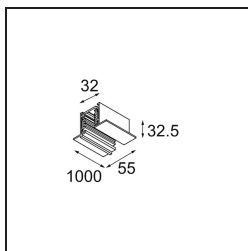

FFD_Track 230V Non-Dim Profile Recessed 1000 White Shiny

Caractéristiques

Matériaux	11242401
Ampoule incluse	Non
Nombre de Sources Lumineuses	0
Tension d'Entrée	230 V
Classe Électrique	I
Indice de protection IP	20
Essai au fil incandescent (°C)	960
Intérieur/extérieur	Intérieur
Application	Plafond, Mur
Montage	Encastré
Ajustabilité	Not Applicable
Couleur Principale & Finition Principale	Blanc, Brillant
Poids brut (g)	1250,0