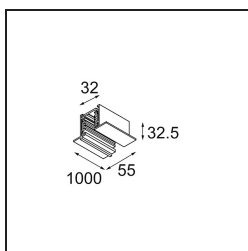

Date
Customer
Project
Type

FFD_Track 230V Non-Dim Profile Recessed 1000 White Shiny

Specifications

Material	11242401
Lámpara Incluida	No
Número de fuentes de luz	0
Voltaje de entrada	230V
Clasificación eléctrica	I
Clasificación del IP	20
Clasificación de hilo incandescente (°C)	960
Interio/Exterior	Interior
Aplicación	Techo, Pared
Montaje	Empotrado
Ajustabilidad	Not Applicable
Color principal & Acabado principal	Blanco, Brillante
Peso bruto (g)	1250,0