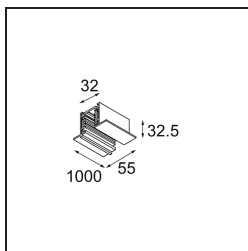

Datum

Kunde

Projekt

Art

*FFD\_Track 230V Non-Dim Profile Recessed 1000 White Shiny*

### Spezifikationen

Material	11242401
Leuchtmittel enthalten	Nein
Anzahl Lichtquellen	0
Eingangsspannung	230 V
Schutzklasse	I
Schutzart	20
Glühdrahtprüfung (°C)	960
Innen/Außen	Innen
Anwendung	Decke, Wand
Montage	Einbau
Verstellbarkeit	Not Applicable
Primärfarbe & Primäres Finish	Weiß, Glänzend
Bruttogewicht (g)	1250,0