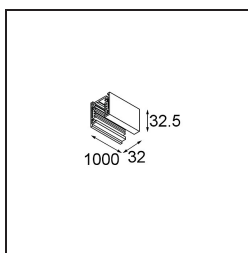

*FFD\_Track 230V Non-Dim Profile Surface 1000 Black*

**Specificaties**

Materiaal	11242202
Lamp inbegrepen	Neen
Aantal Lichtbronnen	0
Ingangsspanning	230 V
Elektriciteitsklasse	I
IP-klasse	20
Gloeidraadtest (°C)	960
Binnen/Buiten	Binnen
Toepassing	Plafond, Wand
Montage	Opbouw
Verstelbaarheid	Not Applicable
Primaire Kleur & Primaire Afwerking	Zwart,
Brutogewicht (g)	1050,0