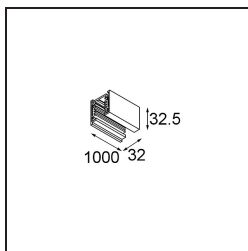

FFD_Track 230V Non-Dim Profile Surface 1000 Black

Caractéristiques

Matériaux	11242202
Ampoule incluse	Non
Nombre de Sources Lumineuses	0
Tension d'Entrée	230 V
Classe Électrique	I
Indice de protection IP	20
Essai au fil incandescent (°C)	960
Intérieur/extérieur	Intérieur
Application	Plafond, Mur
Montage	En Surface
Ajustabilité	Not Applicable
Couleur Principale & Finition Principale	Noir,
Poids brut (g)	1050,0