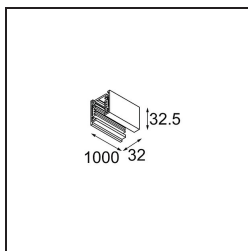

FFD_Track 230V Non-Dim Profile Surface 1000 White Shiny

Specificaties

Materiaal	11242201
Lamp inbegrepen	Neen
Aantal Lichtbronnen	0
Ingangsspanning	230 V
Elektriciteitsklasse	I
IP-klasse	20
Gloeidraadtest (°C)	960
Binnen/Buiten	Binnen
Toepassing	Plafond, Wand
Montage	Opbouw
Verstelbaarheid	Not Applicable
Primaire Kleur & Primaire Afwerking	Wit, Glanzend
Brutogewicht (g)	1050,0