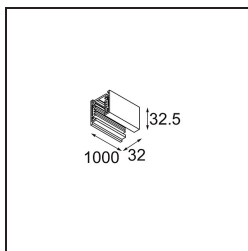

Datum

Klant

Project

Soort

*FFD\_Track 230V Non-Dim Profile Surface 1000 White Shiny*

### Specificaties

Materiaal	11242201
Lamp inbegrepen	Neen
Aantal Lichtbronnen	0
Ingangsspanning	230 V
Elektriciteitsklasse	I
IP-klasse	20
Gloeidraadtest (°C)	960
Binnen/Buiten	Binnen
Toepassing	Plafond, Wand
Montage	Opbouw
Verstelbaarheid	Not Applicable
Primaire Kleur & Primaire Afwerking	Wit, Glanzend
Brutogewicht (g)	1050,0