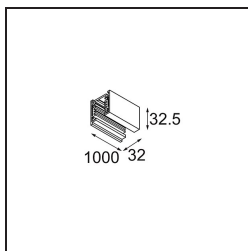

*FFD\_Track 230V Non-Dim Profile Surface 1000 White Shiny*

**Specificaties**

Materiaal	11242201
Lamp inbegrepen	Neen
Aantal Lichtbronnen	0
Ingangsspanning	230 V
Elektriciteitsklasse	I
IP-klasse	20
Gloeidraadtest (°C)	960
Binnen/Buiten	Binnen
Toepassing	Plafond, Wand
Montage	Opbouw
Verstelbaarheid	Not Applicable
Primaire Kleur & Primaire Afwerking	Wit, Glanzend
Brutogewicht (g)	1050,0