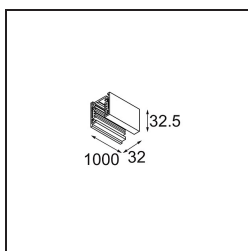

Date

Customer

Project

Type

FFD_Track 230V Non-Dim Profile Surface 1000 White Shiny

Specifications

Materiale	11242201
Lampadina inclusa	No
Numero di fonte luminosa	0
Volt in ingresso	230V
Classificazione elettrica	I
Grado IP	20
Test filo a caldo (°C)	960
Interno/Esterno	Interno
Applicazione	Soffitto, Parete
Montaggio	Superficie
Orientabilità	Not Applicable
Colore primario & Finitura primaria	Bianco, Brillante
Peso lordo (g)	1050,0