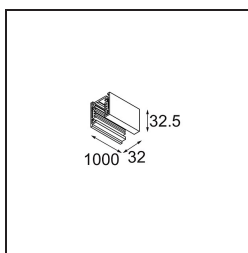

FFD_Track 230V Non-Dim Profile Surface 1000 White Shiny

Caractéristiques

Matériaux	11242201
Ampoule incluse	Non
Nombre de Sources Lumineuses	0
Tension d'Entrée	230 V
Classe Électrique	I
Indice de protection IP	20
Essai au fil incandescent (°C)	960
Intérieur/extérieur	Intérieur
Application	Plafond, Mur
Montage	En Surface
Ajustabilité	Not Applicable
Couleur Principale & Finition Principale	Blanc, Brillant
Poids brut (g)	1050,0