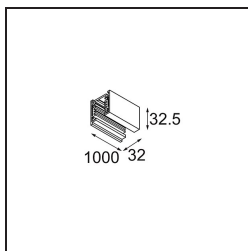

*FFD\_Track 230V Non-Dim Profile Surface 1000 White Shiny*

**Caractéristiques**

Matériaux	11242201
Ampoule incluse	Non
Nombre de Sources Lumineuses	0
Tension d'Entrée	230 V
Classe Électrique	I
Indice de protection IP	20
Essai au fil incandescent (°C)	960
Intérieur/extérieur	Intérieur
Application	Plafond, Mur
Montage	En Surface
Ajustabilité	Not Applicable
Couleur Principale & Finition Principale	Blanc, Brillant
Poids brut (g)	1050,0