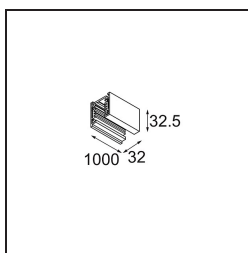

Date
Customer
Project
Type

FFD_Track 230V Non-Dim Profile Surface 1000 White Shiny

Specifications

Material	11242201
Lámpara Incluida	No
Número de fuentes de luz	0
Voltaje de entrada	230V
Clasificación eléctrica	I
Clasificación del IP	20
Clasificación de hilo incandescente (°C)	960
Interio/Exterior	Interior
Aplicación	Techo, Pared
Montaje	Superficie
Ajustabilidad	Not Applicable
Color principal & Acabado principal	Blanco, Brillante
Peso bruto (g)	1050,0