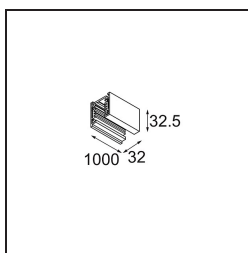

Date

Customer

Project

Type

FFD_Track 230V Non-Dim Profile Surface 1000 White Shiny

Specifications

Material	11242201
Lámpara Incluida	No
Número de fuentes de luz	0
Voltaje de entrada	230V
Clasificación eléctrica	I
Clasificación del IP	20
Clasificación de hilo incandescente (°C)	960
Interio/Exterior	Interior
Aplicación	Techo, Pared
Montaje	Superficie
Ajustabilidad	Not Applicable
Color principal & Acabado principal	Blanco, Brillante
Peso bruto (g)	1050,0