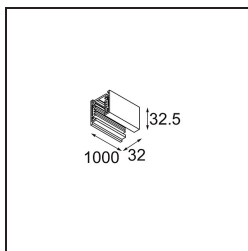

Datum

Kunde

Projekt

Art

FFD_Track 230V Non-Dim Profile Surface 1000 White Shiny

Spezifikationen

Material	11242201
Leuchtmittel enthalten	Nein
Anzahl Lichtquellen	0
Eingangsspannung	230 V
Schutzklasse	I
Schutzart	20
Glühdrahtprüfung (°C)	960
Innen/Außen	Innen
Anwendung	Decke, Wand
Montage	Aufbau
Verstellbarkeit	Not Applicable
Primärfarbe & Primäres Finish	Weiß, Glänzend
Bruttogewicht (g)	1050,0