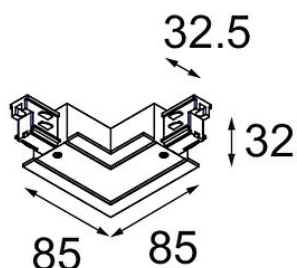

Datum

Klant

Project

Soort

FFD_Track 230V Connection 90° Electrical/Mechanical (For Recessed Mounting) Outside Black

Specificaties

Materiaal	11242102
Lamp inbegrepen	Neen
Aantal Lichtbronnen	0
Ingangsspanning	230 V
Elektriciteitsklasse	I
IP-klasse	20
Gloeidraadtest (°C)	960
Binnen/Buiten	Binnen
Verstelbaarheid	Not Applicable
Primaire Kleur & Primaire Afwerking	Zwart,
Brutogewicht (g)	190,0