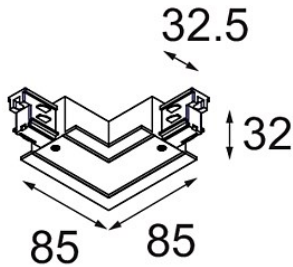

Datum

Klant

Project

Soort

FFD_Track 230V Connection 90° Electrical/Mechanical (For Recessed Mounting) Outside Black

Specificaties

Materiaal	11242102
Lamp inbegrepen	Neen
Aantal Lichtbronnen	0
Ingangsspanning	230 V
Elektriciteitsklasse	I
IP-klasse	20
Gloedraadtest (°C)	960
Binnen/Buiten	Binnen
Verstelbaarheid	Not Applicable
Primaire Kleur & Primaire Afwerking	Zwart,
Brutogewicht (g)	190,0