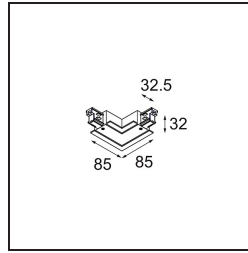

Datum

Klant

Project

Soort

FFD_Track 230V Connection 90° Electrical/Mechanical (For Recessed Mounting) Outside Black

Specificaties

Materiaal	11242102
Lamp inbegrepen	Neen
Aantal Lichtbronnen	0
Ingangsspanning	230 V
Elektriciteitsklasse	I
IP-klasse	20
Gloedraadtest (°C)	960
Binnen/Buiten	Binnen
Verstelbaarheid	Not Applicable
Primaire Kleur & Primaire Afwerking	Zwart,
Brutogewicht (g)	190,0