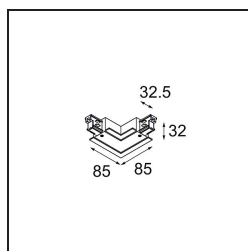

Datum

Klant

Project

Soort

FFD_Track 230V Connection 90° Electrical/Mechanical (For Recessed Mounting) Outside Black

Specificaties

Materiaal	11242102
Lamp inbegrepen	Neen
Aantal Lichtbronnen	0
Ingangsspanning	230 V
Elektriciteitsklasse	I
IP-klasse	20
Gloeidraadtest (°C)	960
Binnen/Buiten	Binnen
Verstelbaarheid	Not Applicable
Primaire Kleur & Primaire Afwerking	Zwart,
Brutogewicht (g)	190,0