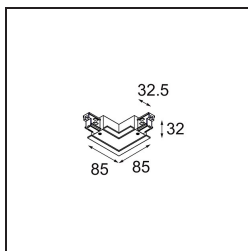

Date

Customer

Project

Type

FFD_Track 230V Connection 90° Electrical/Mechanical (For Recessed Mounting) Outside Black

Specifications

Materiale	11242102
Lampadina inclusa	No
Numero di fonte luminosa	0
Volt in ingresso	230V
Classificazione elettrica	I
Grado IP	20
Test filo a caldo (°C)	960
Interno/Esterno	Interno
Orientabilità	Not Applicable
Colore primario & Finitura primaria	Nero,
Peso lordo (g)	190,0