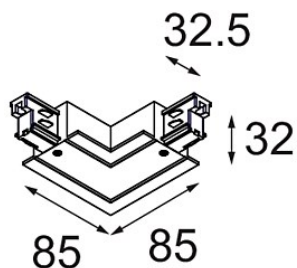

Date

Customer

Project

Type

FFD_Track 230V Connection 90° Electrical/Mechanical (For Recessed Mounting) Outside Black

Specifications

Materiale	11242102
Lampadina inclusa	No
Numero di fonte luminosa	0
Volt in ingresso	230V
Classificazione elettrica	I
Grado IP	20
Test filo a caldo (°C)	960
Interno/Esterno	Interno
Orientabilità	Not Applicable
Colore primario & Finitura primaria	Nero,
Peso lordo (g)	190,0