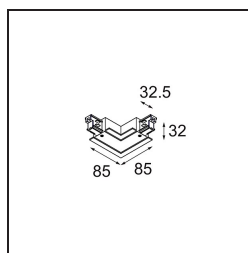

*FFD\_Track 230V Connection 90° Electrical/Mechanical (For Recessed Mounting) Outside Black*

**Caractéristiques**

Matériaux	11242102
Ampoule incluse	Non
Nombre de Sources Lumineuses	0
Tension d'Entrée	230 V
Classe Électrique	I
Indice de protection IP	20
Essai au fil incandescent (°C)	960
Intérieur/extérieur	Intérieur
Ajustabilité	Not Applicable
Couleur Principale & Finition Principale	Noir,
Poids brut (g)	190,0