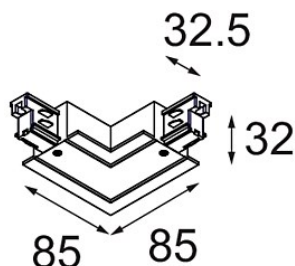

*FFD\_Track 230V Connection 90° Electrical/Mechanical (For Recessed Mounting) Outside Black*

**Caractéristiques**

Matériaux	11242102
Ampoule incluse	Non
Nombre de Sources Lumineuses	0
Tension d'Entrée	230 V
Classe Électrique	I
Indice de protection IP	20
Essai au fil incandescent (°C)	960
Intérieur/extérieur	Intérieur
Ajustabilité	Not Applicable
Couleur Principale & Finition Principale	Noir,
Poids brut (g)	190,0