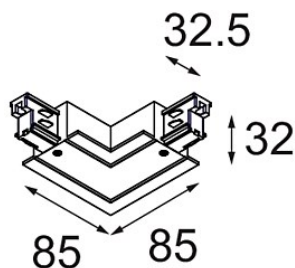

FFD_Track 230V Connection 90° Electrical/Mechanical (For Recessed Mounting) Outside Black

Specifications

Material	11242102
Lámpara Incluida	No
Número de fuentes de luz	0
Voltaje de entrada	230V
Clasificación eléctrica	I
Clasificación del IP	20
Clasificación de hilo incandescente (°C)	960
Interio/Exterior	Interior
Ajustabilidad	Not Applicable
Color principal & Acabado principal	Negro,
Peso bruto (g)	190,0