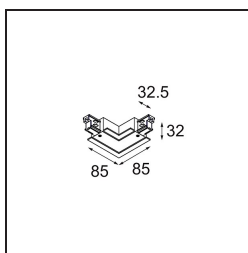

FFD_Track 230V Connection 90° Electrical/Mechanical (For Recessed Mounting) Outside Black

Specifications

Material	11242102
Lámpara Incluida	No
Número de fuentes de luz	0
Voltaje de entrada	230V
Clasificación eléctrica	I
Clasificación del IP	20
Clasificación de hilo incandescente (°C)	960
Interio/Exterior	Interior
Ajustabilidad	Not Applicable
Color principal & Acabado principal	Negro,
Peso bruto (g)	190,0