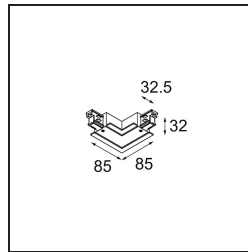

Datum

Kunde

Projekt

Art

FFD_Track 230V Connection 90° Electrical/Mechanical (For Recessed Mounting) Outside Black

Spezifikationen

Material	11242102
Leuchtmittel enthalten	Nein
Anzahl Lichtquellen	0
Eingangsspannung	230 V
Schutzklasse	I
Schutzart	20
Glühdrahtprüfung (°C)	960
Innen/Außen	Innen
Verstellbarkeit	Not Applicable
Primärfarbe & Primäres Finish	Schwarz,
Bruttogewicht (g)	190,0