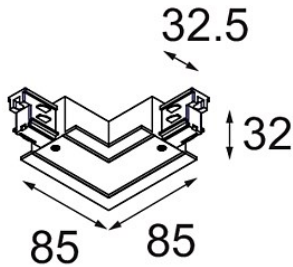

Datum

Kunde

Projekt

Art

FFD_Track 230V Connection 90° Electrical/Mechanical (For Recessed Mounting) Outside Black

Spezifikationen

Material	11242102
Leuchtmittel enthalten	Nein
Anzahl Lichtquellen	0
Eingangsspannung	230 V
Schutzklasse	I
Schutzart	20
Glühdrahtprüfung (°C)	960
Innen/Außen	Innen
Verstellbarkeit	Not Applicable
Primärfarbe & Primäres Finish	Schwarz,
Bruttogewicht (g)	190,0