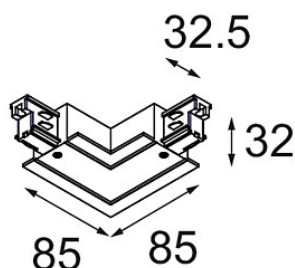

FFD_Track 230V Connection 90° Electrical/Mechanical (For Recessed Mounting) Outside White Shiny

Specifications

Materiale	11242101
Lampadina inclusa	No
Numero di fonte luminosa	0
Volt in ingresso	230V
Classificazione elettrica	I
Grado IP	20
Test filo a caldo (°C)	960
Interno/Esterno	Interno
Orientabilità	Not Applicable
Colore primario & Finitura primaria	Bianco, Brillante
Peso lordo (g)	190,0