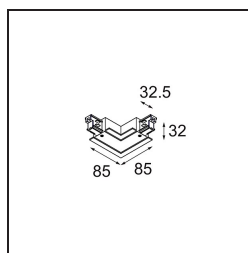

FFD_Track 230V Connection 90° Electrical/Mechanical (For Recessed Mounting) Outside White Shiny

Specifications

Materiale	11242101
Lampadina inclusa	No
Numero di fonte luminosa	0
Volt in ingresso	230V
Classificazione elettrica	I
Grado IP	20
Test filo a caldo (°C)	960
Interno/Esterno	Interno
Orientabilità	Not Applicable
Colore primario & Finitura primaria	Bianco, Brillante
Peso lordo (g)	190,0