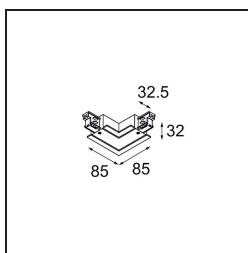

FFD_Track 230V Connection 90° Electrical/Mechanical (For Recessed Mounting) Inside White Shiny

Specifications

Materiale	11242001
Lampadina inclusa	No
Numero di fonte luminosa	0
Volt in ingresso	230V
Classificazione elettrica	I
Grado IP	20
Test filo a caldo (°C)	960
Interno/Esterno	Interno
Orientabilità	Not Applicable
Colore primario & Finitura primaria	Bianco, Brillante
Peso lordo (g)	190,0