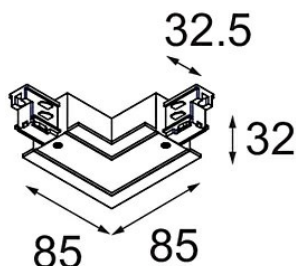

FFD_Track 230V Connection 90° Electrical/Mechanical (For Recessed Mounting) Inside White Shiny

Specifications

Materiale	11242001
Lampadina inclusa	No
Numero di fonte luminosa	0
Volt in ingresso	230V
Classificazione elettrica	I
Grado IP	20
Test filo a caldo (°C)	960
Interno/Esterno	Interno
Orientabilità	Not Applicable
Colore primario & Finitura primaria	Bianco, Brillante
Peso lordo (g)	190,0