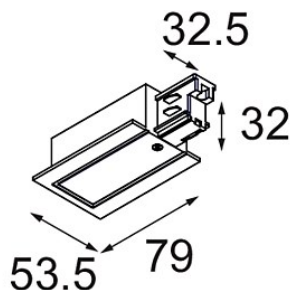

Datum

Klant

Project

Soort

FFD_Track 230V Power Feed (For Recessed Mounting) Left White Shiny

Specificaties

Materiaal	11241701
Lamp inbegrepen	Neen
Aantal Lichtbronnen	0
Ingangsspanning	230 V
Elektriciteitsklasse	I
IP-klasse	20
Gloeidraadtest (°C)	960
Binnen/Buiten	Binnen
Verstelbaarheid	Not Applicable
Primaire Kleur & Primaire Afwerking	Wit, Glanzend
Brutogewicht (g)	190,0