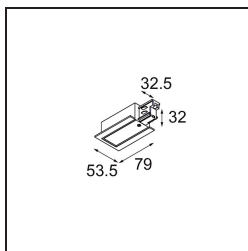

Datum

Klant

Project

Soort

FFD_Track 230V Power Feed (For Recessed Mounting) Left White Shiny

Specificaties

Materiaal	11241701
Lamp inbegrepen	Neen
Aantal Lichtbronnen	0
Ingangsspanning	230 V
Elektriciteitsklasse	I
IP-klasse	20
Gloeidraadtest (°C)	960
Binnen/Buiten	Binnen
Verstelbaarheid	Not Applicable
Primaire Kleur & Primaire Afwerking	Wit, Glanzend
Brutogewicht (g)	190,0