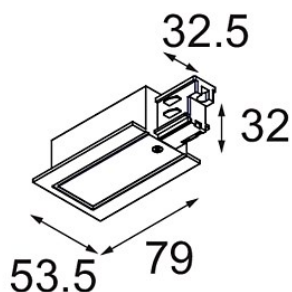

*FFD\_Track 230V Power Feed (For Recessed Mounting) Left White Shiny*

**Caractéristiques**

Matériaux	11241701
Ampoule incluse	Non
Nombre de Sources Lumineuses	0
Tension d'Entrée	230 V
Classe Électrique	I
Indice de protection IP	20
Essai au fil incandescent (°C)	960
Intérieur/extérieur	Intérieur
Ajustabilité	Not Applicable
Couleur Principale & Finition Principale	Blanc, Brillant
Poids brut (g)	190,0