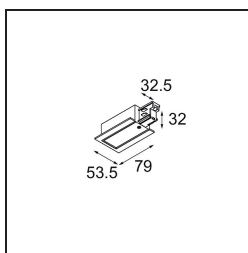

*FFD\_Track 230V Power Feed (For Recessed Mounting) Left White Shiny*

**Caractéristiques**

Matériaux	11241701
Ampoule incluse	Non
Nombre de Sources Lumineuses	0
Tension d'Entrée	230 V
Classe Électrique	I
Indice de protection IP	20
Essai au fil incandescent (°C)	960
Intérieur/extérieur	Intérieur
Ajustabilité	Not Applicable
Couleur Principale & Finition Principale	Blanc, Brillant
Poids brut (g)	190,0