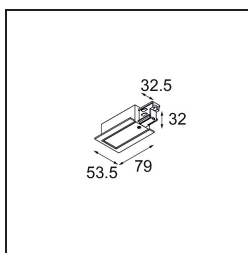

Datum

Kunde

Projekt

Art

FFD_Track 230V Power Feed (For Recessed Mounting) Left White Shiny

Spezifikationen

| | |
|-------------------------------|----------------|
| Material | 11241701 |
| Leuchtmittel enthalten | Nein |
| Anzahl Lichtquellen | 0 |
| Eingangsspannung | 230 V |
| Schutzklasse | I |
| Schutzart | 20 |
| Glühdrahtprüfung (°C) | 960 |
| Innen/Außen | Innen |
| Verstellbarkeit | Not Applicable |
| Primärfarbe & Primäres Finish | Weiß, Glänzend |
| Bruttogewicht (g) | 190,0 |