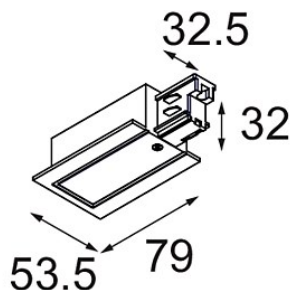

Datum

Kunde

Projekt

Art

FFD_Track 230V Power Feed (For Recessed Mounting) Left White Shiny

Spezifikationen

| | |
|-------------------------------|----------------|
| Material | 11241701 |
| Leuchtmittel enthalten | Nein |
| Anzahl Lichtquellen | 0 |
| Eingangsspannung | 230 V |
| Schutzklasse | I |
| Schutzart | 20 |
| Glühdrahtprüfung (°C) | 960 |
| Innen/Außen | Innen |
| Verstellbarkeit | Not Applicable |
| Primärfarbe & Primäres Finish | Weiß, Glänzend |
| Bruttogewicht (g) | 190,0 |