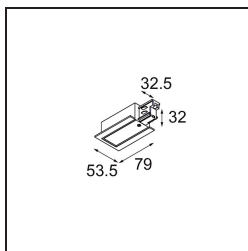

Datum

Klant

Project

Soort

FFD_Track 230V Power Feed (For Recessed Mounting) Right Black

Specificaties

Materiaal	11241602
Lamp inbegrepen	Neen
Aantal Lichtbronnen	0
Ingangsspanning	230 V
Elektriciteitsklasse	I
IP-klasse	20
Gloeidraadtest (°C)	960
Binnen/Buiten	Binnen
Verstelbaarheid	Not Applicable
Primaire Kleur & Primaire Afwerking	Zwart,
Brutogewicht (g)	190,0