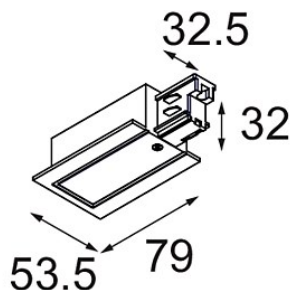

Datum

Klant

Project

Soort

FFD_Track 230V Power Feed (For Recessed Mounting) Right Black

Specificaties

Materiaal	11241602
Lamp inbegrepen	Neen
Aantal Lichtbronnen	0
Ingangsspanning	230 V
Elektriciteitsklasse	I
IP-klasse	20
Gloeidraadtest (°C)	960
Binnen/Buiten	Binnen
Verstelbaarheid	Not Applicable
Primaire Kleur & Primaire Afwerking	Zwart,
Brutogewicht (g)	190,0