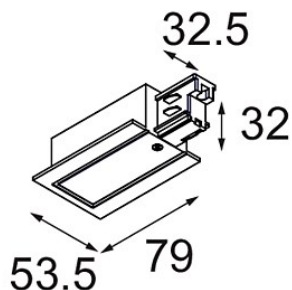

FFD_Track 230V Power Feed (For Recessed Mounting) Right Black

Caractéristiques

Matériaux	11241602
Ampoule incluse	Non
Nombre de Sources Lumineuses	0
Tension d'Entrée	230 V
Classe Électrique	I
Indice de protection IP	20
Essai au fil incandescent (°C)	960
Intérieur/extérieur	Intérieur
Ajustabilité	Not Applicable
Couleur Principale & Finition Principale	Noir,
Poids brut (g)	190,0