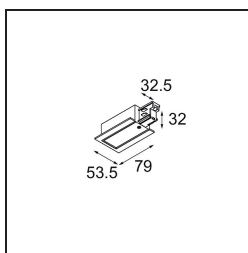

FFD_Track 230V Power Feed (For Recessed Mounting) Right Black

Caractéristiques

Matériaux	11241602
Ampoule incluse	Non
Nombre de Sources Lumineuses	0
Tension d'Entrée	230 V
Classe Électrique	I
Indice de protection IP	20
Essai au fil incandescent (°C)	960
Intérieur/extérieur	Intérieur
Ajustabilité	Not Applicable
Couleur Principale & Finition Principale	Noir,
Poids brut (g)	190,0