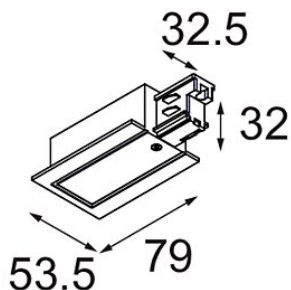

| |
|----------|
| Date |
| Customer |
| Project |
| Type |

FFD_Track 230V Power Feed (For Recessed Mounting) Right Black

Specifications

| | |
|--|----------------|
| Material | 11241602 |
| Lámpara Incluida | No |
| Número de fuentes de luz | 0 |
| Voltaje de entrada | 230V |
| Clasificación eléctrica | I |
| Clasificación del IP | 20 |
| Clasificación de hilo incandescente (°C) | 960 |
| Interio/Exterior | Interior |
| Ajustabilidad | Not Applicable |
| Color principal & Acabado principal | Negro, |
| Peso bruto (g) | 190,0 |