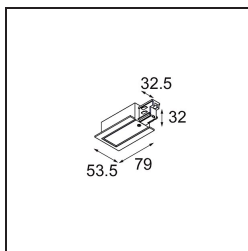

| |
|----------|
| Date |
| Customer |
| Project |
| Type |

FFD_Track 230V Power Feed (For Recessed Mounting) Right Black

Specifications

| | |
|--|----------------|
| Material | 11241602 |
| Lámpara Incluida | No |
| Número de fuentes de luz | 0 |
| Voltaje de entrada | 230V |
| Clasificación eléctrica | I |
| Clasificación del IP | 20 |
| Clasificación de hilo incandescente (°C) | 960 |
| Interio/Exterior | Interior |
| Ajustabilidad | Not Applicable |
| Color principal & Acabado principal | Negro, |
| Peso bruto (g) | 190,0 |