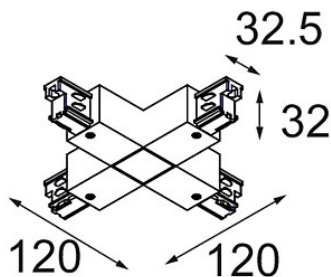

Datum

Klant

Project

Soort

FFD_Track 230V Connection X Electrical/Mechanical Black

Specificaties

Materiaal	11241202
Lamp inbegrepen	Neen
Aantal Lichtbronnen	0
Ingangsspanning	230 V
Elektriciteitsklasse	I
IP-klasse	20
Gloeidraadtest (°C)	960
Binnen/Buiten	Binnen
Verstelbaarheid	Not Applicable
Primaire Kleur & Primaire Afwerking	Zwart,
Brutogewicht (g)	185,0