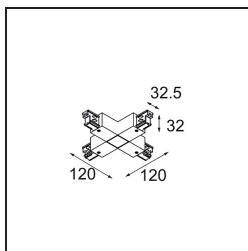

Datum

Klant

Project

Soort

FFD_Track 230V Connection X Electrical/Mechanical Black

Specificaties

Materiaal	11241202
Lamp inbegrepen	Neen
Aantal Lichtbronnen	0
Ingangsspanning	230 V
Elektriciteitsklasse	I
IP-klasse	20
Gloeidraadtest (°C)	960
Binnen/Buiten	Binnen
Verstelbaarheid	Not Applicable
Primaire Kleur & Primaire Afwerking	Zwart,
Brutogewicht (g)	185,0