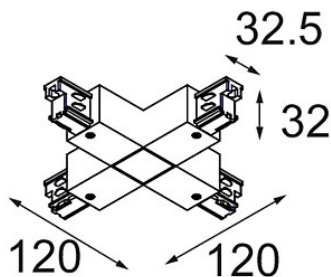

Datum

Kunde

Projekt

Art

*FFD\_Track 230V Connection X Electrical/Mechanical Black*

### Spezifikationen

|                               |                |
|-------------------------------|----------------|
| Material                      | 11241202       |
| Leuchtmittel enthalten        | Nein           |
| Anzahl Lichtquellen           | 0              |
| Eingangsspannung              | 230 V          |
| Schutzklasse                  | I              |
| Schutzart                     | 20             |
| Glühdrahtprüfung (°C)         | 960            |
| Innen/Außen                   | Innen          |
| Verstellbarkeit               | Not Applicable |
| Primärfarbe & Primäres Finish | Schwarz,       |
| Bruttogewicht (g)             | 185,0          |