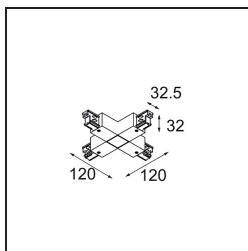

Datum

Kunde

Projekt

Art

*FFD\_Track 230V Connection X Electrical/Mechanical Black*

### Spezifikationen

|                               |                |
|-------------------------------|----------------|
| Material                      | 11241202       |
| Leuchtmittel enthalten        | Nein           |
| Anzahl Lichtquellen           | 0              |
| Eingangsspannung              | 230 V          |
| Schutzklasse                  | I              |
| Schutzart                     | 20             |
| Glühdrahtprüfung (°C)         | 960            |
| Innen/Außen                   | Innen          |
| Verstellbarkeit               | Not Applicable |
| Primärfarbe & Primäres Finish | Schwarz,       |
| Bruttogewicht (g)             | 185,0          |