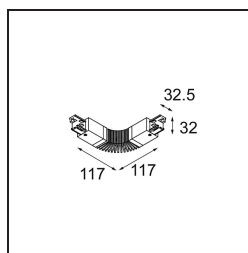

Datum

Kunde

Projekt

Art

FFD_Track 230V Connection Flexible Electrical/Mechanical White Shiny

Spezifikationen

Material	11241301
Leuchtmittel enthalten	Nein
Anzahl Lichtquellen	0
Eingangsspannung	230 V
Schutzklasse	I
Schutzart	20
Glühdrahtprüfung (°C)	960
Innen/Außen	Innen
Verstellbarkeit	Not Applicable
Primärfarbe & Primäres Finish	Weiß, Glänzend
Bruttogewicht (g)	220,0