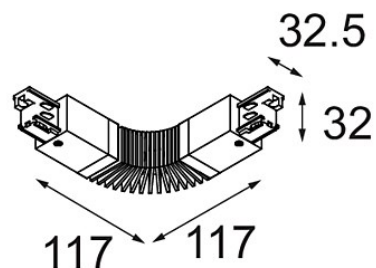

Datum

Kunde

Projekt

Art

FFD_Track 230V Connection Flexible Electrical/Mechanical White Shiny

Spezifikationen

Material	11241301
Leuchtmittel enthalten	Nein
Anzahl Lichtquellen	0
Eingangsspannung	230 V
Schutzklasse	I
Schutzart	20
Glühdrahtprüfung (°C)	960
Innen/Außen	Innen
Verstellbarkeit	Not Applicable
Primärfarbe & Primäres Finish	Weiß, Glänzend
Bruttogewicht (g)	220,0