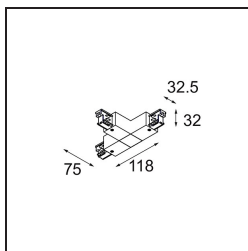

Datum

Klant

Project

Soort

FFD_Track 230V Connection T Electrical/Mechanical Right Black

Specificaties

Materiaal	11241002
Lamp inbegrepen	Neen
Aantal Lichtbronnen	0
Ingangsspanning	230 V
Elektriciteitsklasse	I
IP-klasse	20
Gloeidraadtest (°C)	960
Binnen/Buiten	Binnen
Verstelbaarheid	Not Applicable
Primaire Kleur & Primaire Afwerking	Zwart,
Brutogewicht (g)	185,0