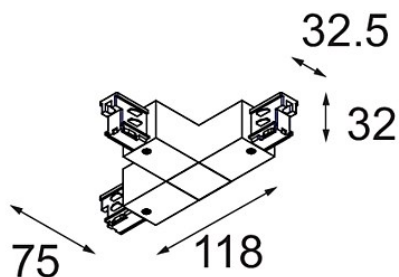

Datum

Klant

Project

Soort

FFD_Track 230V Connection T Electrical/Mechanical Right Black

Specificaties

Materiaal	11241002
Lamp inbegrepen	Neen
Aantal Lichtbronnen	0
Ingangsspanning	230 V
Elektriciteitsklasse	I
IP-klasse	20
Gloeidraadtest (°C)	960
Binnen/Buiten	Binnen
Verstelbaarheid	Not Applicable
Primaire Kleur & Primaire Afwerking	Zwart,
Brutogewicht (g)	185,0