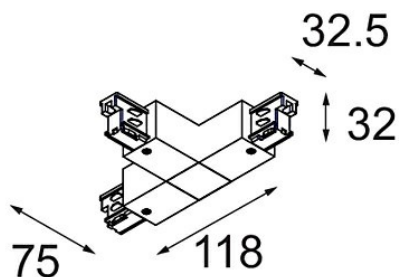

FFD_Track 230V Connection T Electrical/Mechanical Right White Shiny

Caractéristiques

Matériaux	11241001
Ampoule incluse	Non
Nombre de Sources Lumineuses	0
Tension d'Entrée	230 V
Classe Électrique	I
Indice de protection IP	20
Essai au fil incandescent (°C)	960
Intérieur/extérieur	Intérieur
Ajustabilité	Not Applicable
Couleur Principale & Finition Principale	Blanc, Brillant
Poids brut (g)	185,0