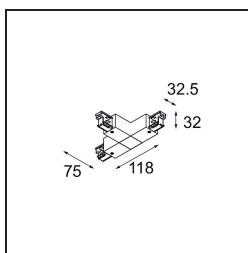

FFD_Track 230V Connection T Electrical/Mechanical Right White Shiny

Caractéristiques

Matériaux	11241001
Ampoule incluse	Non
Nombre de Sources Lumineuses	0
Tension d'Entrée	230 V
Classe Électrique	I
Indice de protection IP	20
Essai au fil incandescent (°C)	960
Intérieur/extérieur	Intérieur
Ajustabilité	Not Applicable
Couleur Principale & Finition Principale	Blanc, Brillant
Poids brut (g)	185,0