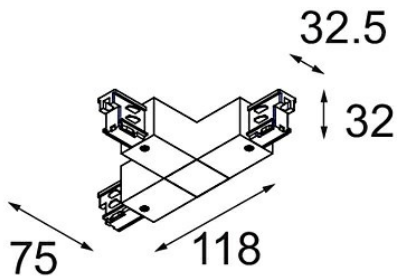

Datum

Kunde

Projekt

Art

*FFD\_Track 230V Connection T Electrical/Mechanical Right White Shiny*

### Spezifikationen

Material	11241001
Leuchtmittel enthalten	Nein
Anzahl Lichtquellen	0
Eingangsspannung	230 V
Schutzklasse	I
Schutzart	20
Glühdrahtprüfung (°C)	960
Innen/Außen	Innen
Verstellbarkeit	Not Applicable
Primärfarbe & Primäres Finish	Weiß, Glänzend
Bruttogewicht (g)	185,0