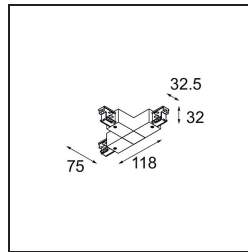

Datum

Kunde

Projekt

Art

*FFD\_Track 230V Connection T Electrical/Mechanical Right White Shiny*

### Spezifikationen

Material	11241001
Leuchtmittel enthalten	Nein
Anzahl Lichtquellen	0
Eingangsspannung	230 V
Schutzklasse	I
Schutzart	20
Glühdrahtprüfung (°C)	960
Innen/Außen	Innen
Verstellbarkeit	Not Applicable
Primärfarbe & Primäres Finish	Weiß, Glänzend
Bruttogewicht (g)	185,0