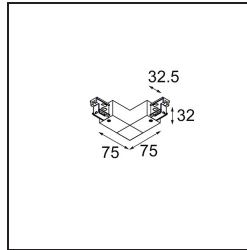

Datum

Klant

Project

Soort

*FFD\_Track 230V Connection 90° Electrical/Mechanical Inside Black*

### Specificaties

Materiaal	11240802
Lamp inbegrepen	Neen
Aantal Lichtbronnen	0
Ingangsspanning	230 V
Elektriciteitsklasse	I
IP-klasse	20
Gloeidraadtest (°C)	960
Binnen/Buiten	Binnen
Verstelbaarheid	Not Applicable
Primaire Kleur & Primaire Afwerking	Zwart,
Brutogewicht (g)	185,0