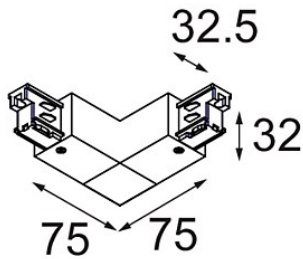

Datum

Klant

Project

Soort

*FFD\_Track 230V Connection 90° Electrical/Mechanical Inside Black*

### Specificaties

Materiaal	11240802
Lamp inbegrepen	Neen
Aantal Lichtbronnen	0
Ingangsspanning	230 V
Elektriciteitsklasse	I
IP-klasse	20
Gloeidraadtest (°C)	960
Binnen/Buiten	Binnen
Verstelbaarheid	Not Applicable
Primaire Kleur & Primaire Afwerking	Zwart,
Brutogewicht (g)	185,0