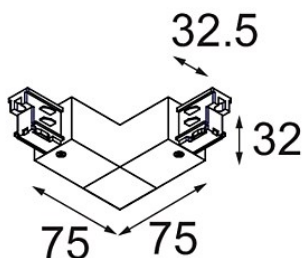

*FFD\_Track 230V Connection 90° Electrical/Mechanical Inside Black*

**Specifications**

Materiale	11240802
Lampadina inclusa	No
Numero di fonte luminosa	0
Volt in ingresso	230V
Classificazione elettrica	I
Grado IP	20
Test filo a caldo (°C)	960
Interno/Esterno	Interno
Orientabilità	Not Applicable
Colore primario & Finitura primaria	Nero,
Peso lordo (g)	185,0