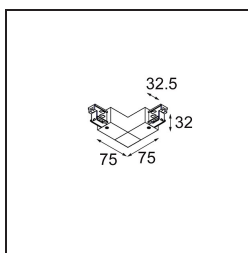

*FFD\_Track 230V Connection 90° Electrical/Mechanical Inside Black*

**Specifications**

Materiale	11240802
Lampadina inclusa	No
Numero di fonte luminosa	0
Volt in ingresso	230V
Classificazione elettrica	I
Grado IP	20
Test filo a caldo (°C)	960
Interno/Esterno	Interno
Orientabilità	Not Applicable
Colore primario & Finitura primaria	Nero,
Peso lordo (g)	185,0